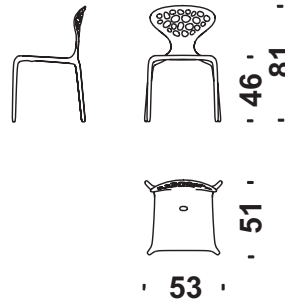

 **Fodera**
Ersatzbez Cover
Housse

 **Tessuto**
Stoff Fabric
Tissu

 **Pelle**
Leder Leather
Cuir

 **P. lordo**
Bruttogew. Gr. Weight
Poids Brut

 **Volume**
Volumen Volume
Volume

Cod. 050

Sedia

Chair
Stuhl
Chaise

 Kg 5  m³ 0,35

Cod. 156

Sedia con schienale forato

Chair with perforated back
Stuhl mit loecher
Chaise avec dossier perforé

 Kg 5  m³ 0,35

Cod. 061

Poltroncina

Small armchair
Sessel Klein
Petit fauteuil