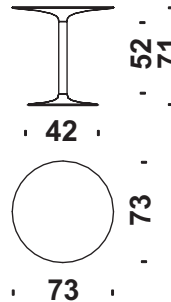

 Kg 5  m³ 0,35

Cod. 156

Sedia con schienale forato

Chair with perforated back
Stuhl mit loecher
Chaise avec dossier perforé

 Kg 5  m³ 0,35

Cod. 061

Poltroncina

Small armchair
Sessel Klein
Petit fauteuil

 Kg 6  m³ 0,40

Cod. 0S1

Tavolo tondo

Round table
Tisch rund
Table rond

 Kg 20  m³ 0,10

Cod. 06P

Tavolo quadro

Square table
Viereckiger tisch
Table carré