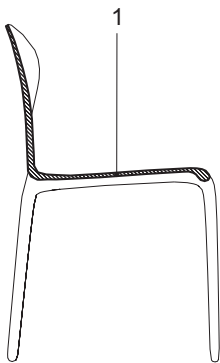

Attenzione Ordine minimo: 4 pezzi o multipli di 4 dello stesso colore e tipo articolo.
Il colore nero evidenzia maggiormente, rispetto agli altri colori, OMBREGGIATURE intrinseche del materiale, che sono da ritenersi nella norma.

Attention Minimum order: 4 pieces or multiples of 4 in same color and model.
Due to the inherent natural of the material, shadows and other minor faults are more evident for black RAL 9005 than on other colors.

Achtung Bestellung mindestens: 4 Stck. oder Mehrzahl von 4, gleiche Farbe und Modell.
Die Farbe schwarz zeigt markantere SCHATTIERUNGEN und kleinere Abweichungen im Vergleich zu anderen Farben, diese gehoeren deshalb zu dem Standard.

Attention Quantité minimum: 4 pièces en multiples de 4, même couleur et model.
La couleur noire, plus que d'autres couleurs, met en évidence certaines caractéristiques telles que les OMBRES. Ces caractéristiques sont dans la norme.

Legenda - Description

1. 1 Polipropilene rinforzato
   Reinforced polypropylene
   Polypropilene verstaerkt
   Polypropilene reinforcé

Struttura

Monoscocca in polipropilene rinforzato con fibra di vetro.
I colori disponibili sono:

bianco RAL 9010
arancio RAL 2009
verde fluo Pantone 395 U
nero RAL 9005
turchese Pantone 7467
caramello Pantone 464M

Il colore nero RAL 9005 evidenzia maggiormente, rispetto agli altri colori, OMBREGGIATURE intrinseche del materiale, che sono da ritenersi nella norma.

Colori tavoli cod. 0S1 e cod. 06P:
bianco, nero o verde fluo Pantone 395 U.

Cuscini termoformati con espanso e tessuto ignifugo.
I colori disponibili sono:

bianco, nero, verde e arancio.

Caratteristiche

Le sedie SUPERNATURAL sono impilabili fino a 8 sedie. La poltroncina SUPERNATURAL è impilabile fino a 4 poltroncine.

Structure

Fiberglass-reinforced, integrally-colored polypropylene.

Available colors:

white RAL 9010
orange RAL 2009
fluo green Pantone 395 U
black RAL 9005
turquoise Pantone 7467
caramel Pantone 464M

On color black RAL 9005 SHADOWS and other minor faults are more evident than on other colors and are therefore standard.

Tables code 0S1 and code 06P:
Available colors: white, black or fluo green Pantone 395 U.

Cushions are fabric-covered, flame-retardant thermomolded foam.
Available colors: white, black, green and orange.

Spec. Characteristics

SUPERNATURAL chairs can be stacked up to 8 high.
SUPERNATURAL small armchair can be stacked up to 4 high.

Struktur

Schale aus polypropilene verstaerkt mit Glasfaser.

Farben Palette:

weiss RAL 9010
orange RAL 2009
fluo gruen Pantone 395 U
schwarz RAL 9005
turquoise Pantone 7467
caramel Pantone 464M

Die Farbe schwarz RAL 9005 zeigt markantere SCHATTIERUNGEN und kleinere Abweichungen im Vergleich zu anderen Farben, diese gehoeren deshalb zu dem Standard.

Farben Palette Tischen Kod. 0S1 und Kod. 06P:
weiss, schwarz oder Fluo gruen Pantone 395 U.

Kissen thermoformiert mit feuerfesten Schaum und Stoff.
Farben Palette:

weiss, schwarz, gruen und orange.

Besonderheiten