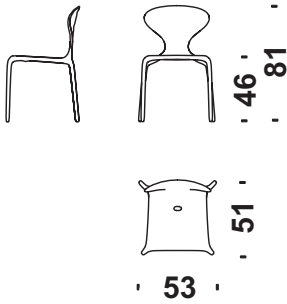

 **Fodera**
Ersatzbez Cover
Housse

 **Tessuto**
Stoff Fabric
Tissu

 **Pelle**
Leder Leather
Cuir

 **P. lordo**
Bruttogew. Gr. Weight
Poids Brut

 **Volume**
Volumen Volume
Volume

Cod. 050

Sedia

Chair
Stuhl
Chaise

 Kg 5  m³ 0,35

Cod. 156

Sedia con schienale forato

Chair with perforated back
Stuhl mit loecher
Chaise avec dossier perforé

 Kg 5  m³ 0,35

Cod. 061

Poltroncina

Small armchair
Sessel Klein
Petit fauteuil