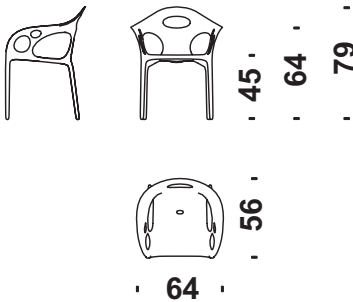

 Kg 5  m³ 0,35

Cod. 156

Sedia con schienale forato

Chair with perforated back
Stuhl mit loecher
Chaise avec dossier perforé

 Kg 5  m³ 0,35

Cod. 061

Poltroncina

Small armchair
Sessel Klein
Petit fauteuil

 Kg 6  m³ 0,40

Cod. 0S1

Tavolo tondo

Round table
Tisch rund
Table rond

 Kg 20  m³ 0,10

Cod. 06P

Tavolo quadro

Square table
Viereckiger tisch
Table carré