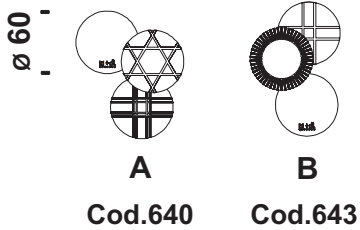

Fodera Cover
Ersatzbez Housse

m **Tessuto** Fabric
Stoff Tissu

m² **Pelle** Leather
Leder Cuir

Kg **P. lordo** Gr. Weight
Bruttogew. Poids Brut

m³ **Volume** Volume
Volumen Volume

Set di 3 specchi A e B

Set of 3 mirrors A and B
Set 3 spiegel A und B
Set de 3 miroirs A et B