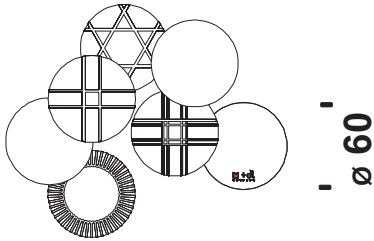

Cod. 642

Set di 7 specchi

Set of 7 mirrors
Set 7 spiegel
Set de 7 miroirs