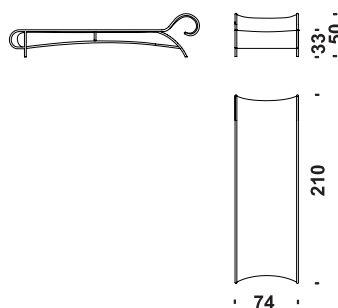

Chaise Longue left arm

Chaise Longue bracc.sinistro
Chaise Longue armleh.links
Chaise Longue acc.gauche

 Kg 22  m³ 2,70

Cod. 050

Sunny chair

Sunny sedia
Sunny Stuhl
Sunny chaise

 Kg 12  m³ 0,75

Cod. 017

Sunny stool

Sunny pouf
Sunny Hocker
Sunny pouf

 Kg 5  m³ 0,25

Cod. 173

Sunny Lounger

Sunny Lounger
Sunny Lounger
Sunny Lounger

 Kg 20  m³ 1,00