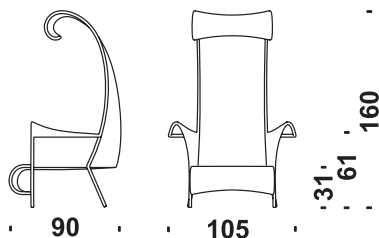

 **Cover**
Ersatzbez

Fodera
Housse

 m **Fabric**
StoffTissu

Tessuto

 m² **Leather**
Leder Pelle
Cuir

 Kg **Gr. Weight**
Bruttogew. P. lordo
Poids Brut

 m³ **Volume**
Volumen Volume
Volume

Cod. 001

Armchair

Poltrona
Sessel
Fauteuil

 Kg 20  m³ 1,50

Cod. 036

Chaise Longue

Chaise Longue
Chaise Longue
Chaise Longue

 Kg 18  m³ 1,80

Cod. 066