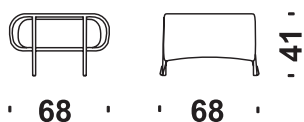

Armchair

Poltrona
Sessel
Fauteuil

 Kg 20  m³ 1,50

Cod. 036

Chaise Longue

Chaise Longue
Chaise Longue
Chaise Longue

 Kg 18  m³ 1,80

Cod. 066

Chaise Longue left arm

Chaise Longue bracc.sinistro
Chaise Longue armleh.links
Chaise Longue acc.gauche

 Kg 22  m³ 2,70

Cod. 050

Sunny chair

Sunny sedia
Sunny Stuhl
Sunny chaise

 Kg 12  m³ 0,75

Cod. 017

Sunny stool

Sunny pouf
Sunny Hocker
Sunny pouf

 Kg 5  m³ 0,25

Cod. 173

Sunny Lounger

Sunny Lounger
Sunny Lounger
Sunny Lounger

 Kg 20  m³ 1,00