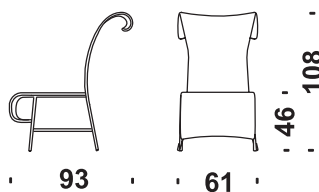

Armchair

Poltrona
Sessel
Fauteuil

 Kg 20  m³ 1,50

Cod. 036

Chaise Longue

Chaise Longue
Chaise Longue
Chaise Longue

 Kg 18  m³ 1,80

Cod. 066

Chaise Longue left arm

Chaise Longue bracc.sinistro
Chaise Longue armleh.links
Chaise Longue acc.gauche

 Kg 22  m³ 2,70

Cod. 050

Sunny chair

Sunny sedia
Sunny Stuhl
Sunny chaise

 Kg 12  m³ 0,75

Cod. 017

Sunny stool

Sunny pouf
Sunny Hocker
Sunny pouf

 Kg 5  m³ 0,25

Cod. 173

Sunny Lounger

Sunny Lounger
Sunny Lounger
Sunny Lounger

 Kg 20  m³ 1,00