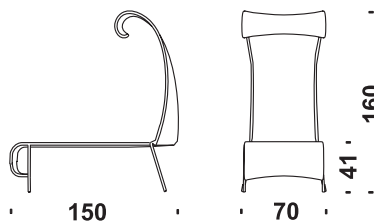

Armchair

Poltrona
Sessel
Fauteuil

 Kg 20  m³ 1,50

Cod. 036

Chaise Longue

Chaise Longue
Chaise Longue
Chaise Longue

 Kg 18  m³ 1,80

Cod. 066

Chaise Longue left arm

Chaise Longue bracc.sinistro
Chaise Longue armleh.links
Chaise Longue acc.gauche

 Kg 22  m³ 2,70

Cod. 050

Sunny chair

Sunny sedia
Sunny Stuhl
Sunny chaise

 Kg 12  m³ 0,75

Cod. 017