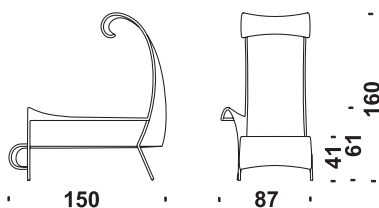

Armchair

Poltrona
Sessel
Fauteuil

 Kg 20  m³ 1,50

Cod. 036

Chaise Longue

Chaise Longue
Chaise Longue
Chaise Longue

 Kg 18  m³ 1,80

Cod. 066

Chaise Longue left arm

Chaise Longue bracc.sinistro
Chaise Longue armleh.links
Chaise Longue acc.gauche

 Kg 22  m³ 2,70

Cod. 050

Sunny chair

Sunny sedia
Sunny Stuhl
Sunny chaise

 Kg 12  m³ 0,75

Cod. 017