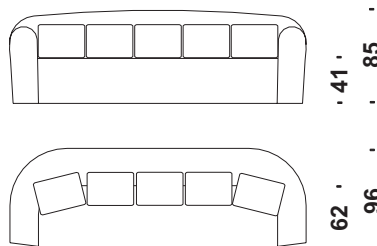

Cod. 003

Divano 3 posti

3 seater sofa
Sofa 3-Sitzig
Canapé 3 places