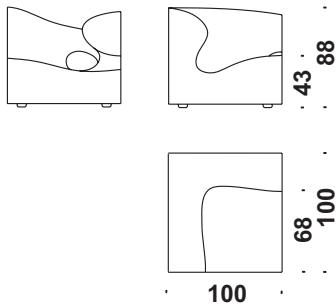

 Kg **P. lordo**
Bruttogew.

Gr. Weight
Poids Brut

 m³ **Volume**
Volumen

Volume
Volume

Cod. 270

CORNER 1

CORNER 1
CORNER 1
CORNER 1

 m 6,0