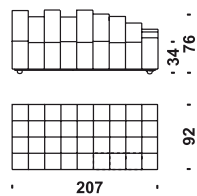

Dark Blue DO103 / 104

A0438 / H. 72	A0913 / H. 68	A0437 / H. 76	A0913 / H. 68	A0438 / H. 76	A0437 / H. 72	A0437 / H. 68	A0913 / H. 60	A0438 / H. 47
A2495 / H. 31	A3825 / H. 30	A0470 / H. 32	A0913 / H. 30	A0437 / H. 31	A0913 / H. 30	A0438 / H. 32	A0437 / H. 30	A0437 / H. 52
A0470 / H. 32	A3742 / H. 34	A2495 / H. 33	A0437 / H. 32	A0913 / H. 33	A0438 / H. 34	A0437 / H. 33	A0438 / H. 32	A0913 / H. 48
A0437 / H. 36	A3225 / H. 35	A3735 / H. 34	A0438 / H. 36	A0437 / H. 35	A0437 / H. 36	A0913 / H. 35	A0437 / H. 34	A0437 / H. 40

FRONT

A0913

Divina 3 793

A0470

Europost 67040

A0438

Europost 66057

A0437

Europost 66006

A3825

Europost 67016

A3742

Hallingdal 830

A3735

Hallingdal 850

A2495

Tonus 122

A3225

Tonus 623