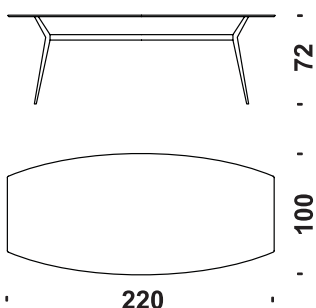

Cod. F20

Xraydio 1 Razza

Xraydio 1 Razza
Xraydio 1 Razza
Xraydio 1 Razza

Kg 15 m³ 0,10

Cod. F21

Xraydio 2 Disc

Xraydio 2 Disc
Xraydio 2 Disc
Xraydio 2 Disc

Kg 30 m³ 0,25

Cod. F17

Pylon tondo Ø130x72

Pylon round Ø130x72
 Pylon rund Ø130x72
 Pylon rond Ø130x72

📦 Kg 35 📦 m³ 0,20

Cod. F18

Pylon ellittico 220x100x72

Pylon elliptical 220x100x72
 Pylon elliptisch 220x100x72
 Pylon elliptique 220x100x72