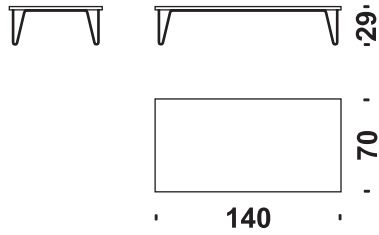

Cod. F03

Overdyed Table

Overdyed Table
Overdyed Table
Overdyed Table

Kg 25 m³ 0,35

Cod. F04

Overdyed Side Table