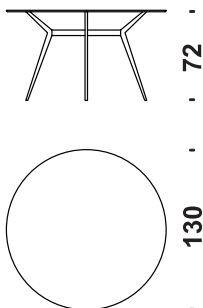

Cod. F20

Xraydio 1 Razza

Xraydio 1 Razza
Xraydio 1 Razza
Xraydio 1 Razza

Kg 15 m³ 0,10

Cod. F21

Xraydio 2 Disc

Xraydio 2 Disc
Xraydio 2 Disc
Xraydio 2 Disc

Kg 30 m³ 0,25

Cod. F17

Pylon tondo Ø130x72

Pylon round Ø130x72
 Pylon rund Ø130x72
 Pylon rond Ø130x72

📦 Kg 35 📦 m³ 0,20

Cod. F18

Pylon ellittico 220x100x72

Pylon elliptical 220x100x72
 Pylon elliptisch 220x100x72
 Pylon elliptique 220x100x72