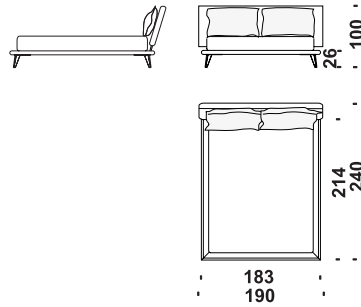

Cod. F85

Cloudscape Platform 160

Cloudscape Platform 160
Cloudscape Platform 160
Cloudscape Platform 160

Kg 80 m³ 1,00

Cod. F86

Cloudscape Platform 170

Cloudscape Platform 170
Cloudscape Platform 170
Cloudscape Platform 170