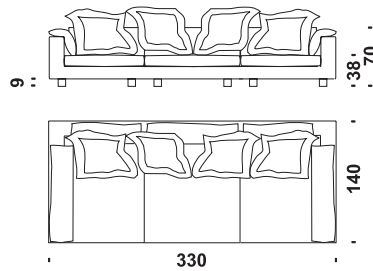

☞ Kg 177 ☞ m³ 3,60

Cod. F13

Nebula Nine Sofa sx 390x140/110 piuma

Nebula Nine Sofa left 390x140/110 down
Nebula Nine Sofa links 390x140/110 Dau.
Nebula Nine Sofa gauche 390x140/110 pl.