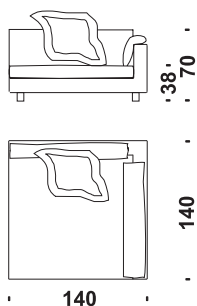

Kg 63 m³ 1,30

Cod. F49

Elemento sx 140x140 piuma

Left element 140x140 down
 Links element 140x140 Daune
 Elément gauche 140x140 plume

Kg 79 m³ 1,60

Cod. F47

Elemento dx 140x140 piuma

Right element 140x140 down
 Rechts element 140x140 Daune
 Elément droit 140x140 plume