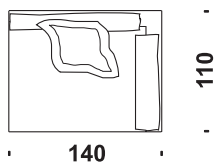

Kg 63 m³ 1,30

Cod. F51

Elemento sx 140x110 piuma

Left element 140x110 down
 Links element 140x110 Daune
 Elément gauche 140x110 plume

Kg 63 m³ 1,30

Cod. F50

Elemento dx 140x110 piuma

Right element 140x110 down
 Rechts element 140x110 Daune
 Elément droit 140x110 plume