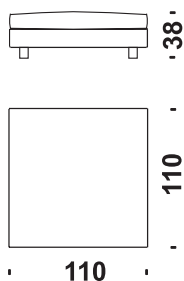

Kg 30   m³ 0,50

Cod. F15

Cuscino 60x60 fibra

Cushion 60x60 fiber
Kissen 60x60 Faser
Coussin 60x60 fibra