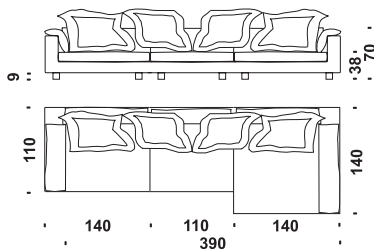

Nebula Nine Sofa left 390x140/110 fiber
Nebula Nine Sofa links 390x140/110 Fas.
Nebula Nine Sofa gauche 390x140/110 fib.

Kg 183 m³ 3,80

Cod. F62

Nebula Nine Sofa dx 390x110/140 fibra

Nebula Nine Sofa right 390x110/140 fiber
Nebula Nine Sofa rechts 390x110/140 Fas.
Nebula Nine Sofa droit 390x110/140 fib.