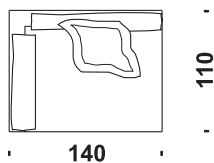

Kg 63 m³ 1,30

Cod. F50

Elemento dx 140x110 piuma

Right element 140x110 down
Rechts element 140x110 Daune
Elément droit 140x110 plume