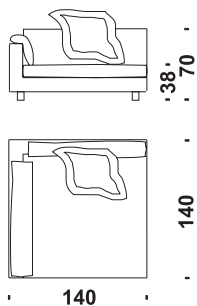

Cod. F49

Elemento sx 140x140 piuma

Left element 140x140 down
Links element 140x140 Daune
Elément gauche 140x140 plume

Kg 79   m³ 1,60

Cod. F47

Elemento dx 140x140 piuma

Right element 140x140 down
Rechts element 140x140 Daune
Elément droit 140x140 plume