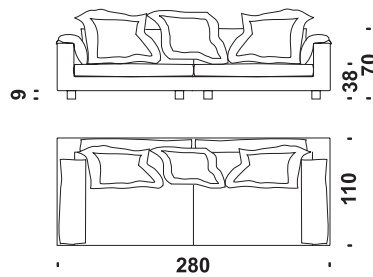

Kg 127 m³ 2,50

Cod. F58

Nebula Nine Sofa 330x110 fibra

Nebula Nine Sofa 330x110 fiber
Nebula Nine Sofa 330x110 Faser
Nebula Nine Sofa 330x110 fibra