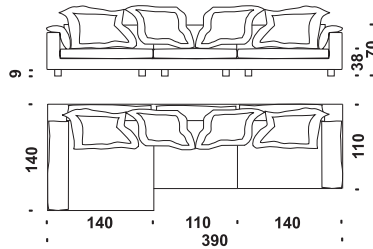

☞ Kg 158 ☞ m³ 3,20

Cod. F11

Nebula Nine Sofa 330x140 piuma

Nebula Nine Sofa 330x140 goose down
Nebula Nine Sofa 330x140 Daune
Nebula Nine Sofa 330x140 plume d'oise

☞ Kg 177 ☞ m³ 3,60

Cod. F13

Nebula Nine Sofa sx 390x140/110 piuma

Nebula Nine Sofa left 390x140/110 down
Nebula Nine Sofa links 390x140/110 Dau.
Nebula Nine Sofa gauche 390x140/110 pl.

☞ Kg 183 ☞ m³ 3,80

Cod. F12

Nebula Nine Sofa dx 390x110/140 piuma

Nebula Nine Sofa right 390x110/140 down
Nebula Nine Sofa rechts 390x110/140 Dau.
Nebula Nine Sofa droit 390x110/140 pl.