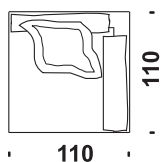

Kg 55 m³ 1,20

Cod. F43

Elemento sx 110x110 piuma

Left element 110x110 down
Links element 110x110 Daune
Elément gauche 110x110 plume

Kg 51 m³ 1,00

Cod. F41

Elemento dx 110x110 piuma

Right element 110x110 down
Rechts element 110x110 Daune
Elément droit 110x110 plume