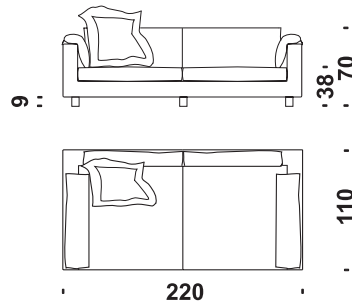

Caractéristiques

NEBULA NINE SOFA est déhoussable.

Cod. F56

Nebula Nine Sofa 220x110 fibra

Nebula Nine Sofa 220x110 fiber
Nebula Nine Sofa 220x110 Faser
Nebula Nine Sofa 220x110 fibra

Kg 102 m³ 2,00

Cod. F57