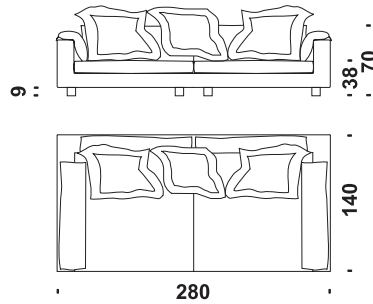

Nebula Nine Sofa 220x140 goose down
Nebula Nine Sofa 220x140 Daune
Nebula Nine Sofa 220x140 plume d'oie

 Kg 127  m³ 2,50

Cod. F10

Nebula Nine Sofa 280x140 piuma

Nebula Nine Sofa 280x140 goose down
Nebula Nine Sofa 280x140 Daune
Nebula Nine Sofa 280x140 plume d'oise