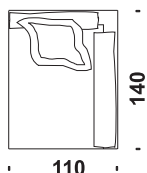

Kg 51 m³ 1,00

Cod. F46

Elemento sx 110x140 piuma

Left element 110x140 down
 Links element 110x140 Daune
 Elément gauche 110x140 plume

Kg 63 m³ 1,30

Cod. F44

Elemento dx 110x140 piuma

Right element 110x140 down
 Rechts element 110x140 Daune
 Elément droit 110x140 plume