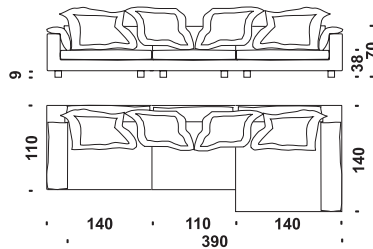

Nebula Nine Sofa left 390x140/110 down
Nebula Nine Sofa links 390x140/110 Dau.
Nebula Nine Sofa gauche 390x140/110 pl.

☞ Kg 183 ☞ m³ 3,80

Cod. F12

Nebula Nine Sofa dx 390x110/140 piuma

Nebula Nine Sofa right 390x110/140 down
Nebula Nine Sofa rechts 390x110/140 Dau.
Nebula Nine Sofa droit 390x110/140 pl.