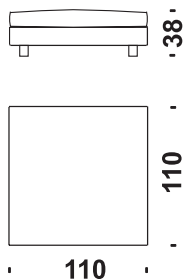

Kg 30   m³ 0,50

Cod. F14

Cuscino 60x60 piuma

Cushion 60x60 goose down
Kissen 60x60 Daune
Coussin 60x60 plume d'oise