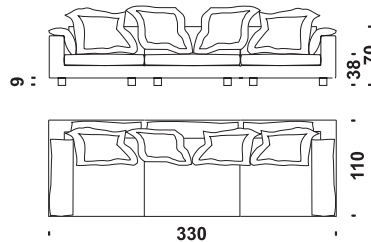

Kg 132 m³ 3,00

Cod. F09

Nebula Nine Sofa 220x140 piuma

Nebula Nine Sofa 220x140 goose down
Nebula Nine Sofa 220x140 Daune
Nebula Nine Sofa 220x140 plume d'oie