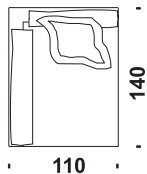

Cod. F46

Elemento sx 110x140 piuma

Left element 110x140 down
Links element 110x140 Daune
Elément gauche 110x140 plume

Kg 63 m³ 1,30

Cod. F44

Elemento dx 110x140 piuma

Right element 110x140 down
Rechts element 110x140 Daune
Elément droit 110x140 plume