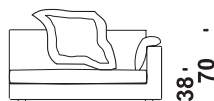

Kg 63 m³ 1,30

Cod. F51

Elemento sx 140x110 piuma

Left element 140x110 down
 Links element 140x110 Daune
 Elément gauche 140x110 plume

Kg 63 m³ 1,30

Cod. F50

Elemento dx 140x110 piuma

Right element 140x110 down
 Rechts element 140x110 Daune
 Elément droit 140x110 plume