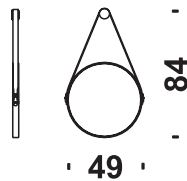

Cod. F22

Xraydio 3 Natura Morta

Xraydio 3 Natura Morta
Xraydio 3 Natura Morta
Xraydio 3 Natura Morta

Kg 50 m³ 0,20

Cod. F35

Total Flightcase 120x45x72

Total Flightcase 120x45x72
Total Flightcase 120x45x72
Total Flightcase 120x45x72

Kg 40 m³ 0,45

Cod. F36

Total Flightcase 180x45x72

Total Flightcase 180x45x72
Total Flightcase 180x45x72
Total Flightcase 180x45x72

Kg 59 m³ 0,65

Cod. F40

Ego Stud Mirror

Ego Stud Mirror
Ego Stud Mirror
Ego Stud Mirror

Kg 6 m³ 0,50