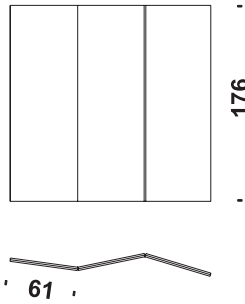

EGO STUD MIRROR:
Miroir à accrocher finition
"raw-black" et cuir noir
clouté avec boucles.

Suppl. de prix

Surcharge 6% pour TOTAL
FLIGHTCASE couleur
Blanc imprimé.

Cod. F22

Xraydio 3 Natura Morta

Xraydio 3 Natura Morta
Xraydio 3 Natura Morta
Xraydio 3 Natura Morta