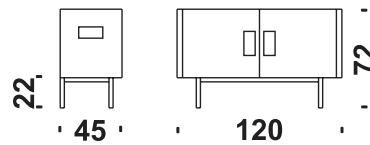

Cod. F22

Xraydio 3 Natura Morta

Xraydio 3 Natura Morta
Xraydio 3 Natura Morta
Xraydio 3 Natura Morta

Kg 50 m³ 0,20

Cod. F35

Total Flightcase 120x45x72

Total Flightcase 120x45x72
Total Flightcase 120x45x72
Total Flightcase 120x45x72

Kg 40 m³ 0,45

Cod. F36

Total Flightcase 180x45x72

Total Flightcase 180x45x72
Total Flightcase 180x45x72
Total Flightcase 180x45x72

Kg 59 m³ 0,65

Cod. F40

Ego Stud Mirror

Ego Stud Mirror
Ego Stud Mirror
Ego Stud Mirror

Kg 6 m³ 0,50