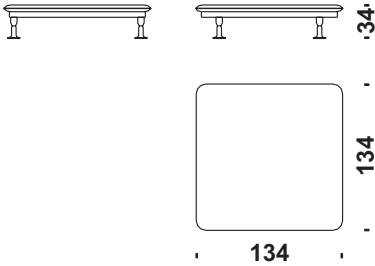

Fodera
Ersatzbez Cover
Housse

m **Tessuto**
Stoff Fabric
Tissu

m² **Pelle**
Leder Leather
Cuir

Kg **P. lordo**
Bruttogew. Gr. Weight
Poids Brut

m³ **Volume**
Volumen Volume
Volume

Cod. 124

Sofa Cotton Orange Red

Sofa Cotton Orange Red
Sofa Cotton Orange Red
Sofa Cotton Orange Red