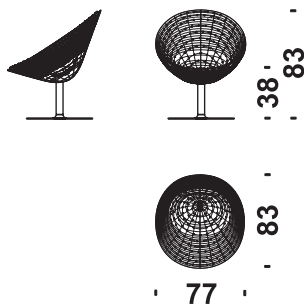

Caractéristiques

Le modèle BOUQUET n'est pas déhoussable.

Fodera Cover
Ersatzbez Housse

m Tessuto Fabric
Stoff Tissu

m² Pelle Leather
Leder Cuir

Kg P. lordo Gr. Weight
Bruttogew. Poids Brut

m³ Volume Volume
Volumen Volume

Cod. 050

Sedia

Chair
Stuhl
Chaise

m 14,0

Kg 35

m³ 0,55